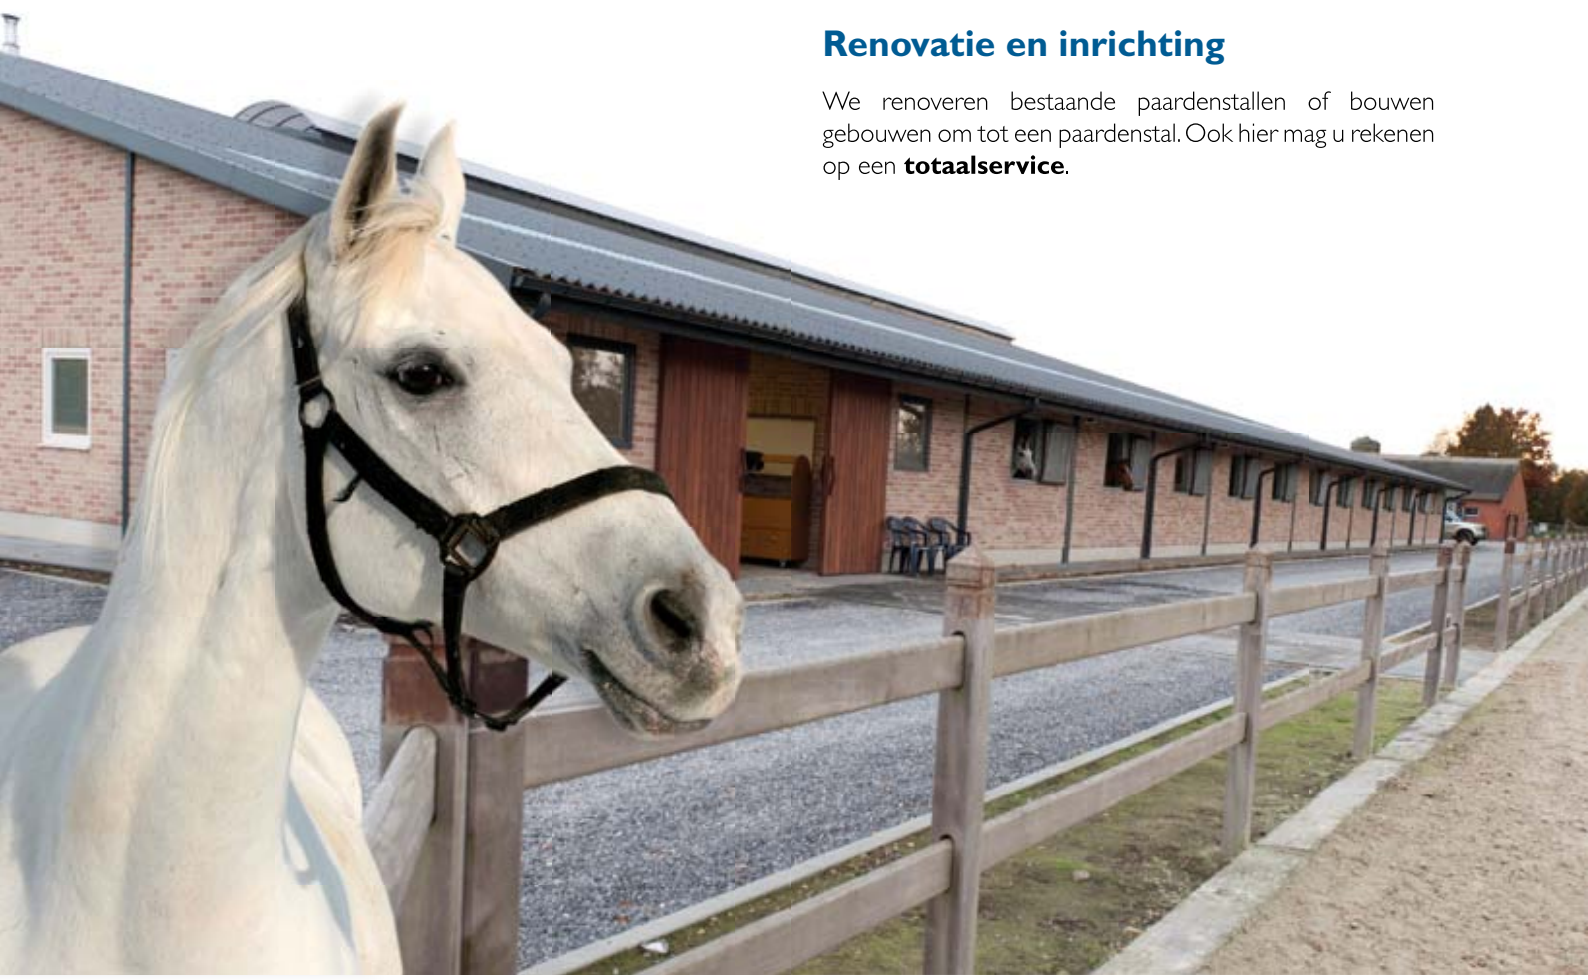

Renovatie en inrichting

We renoveren bestaande paardenstallen of bouwen gebouwen om tot een paardenstal. Ook hier mag u rekenen op een **totaalservice**.